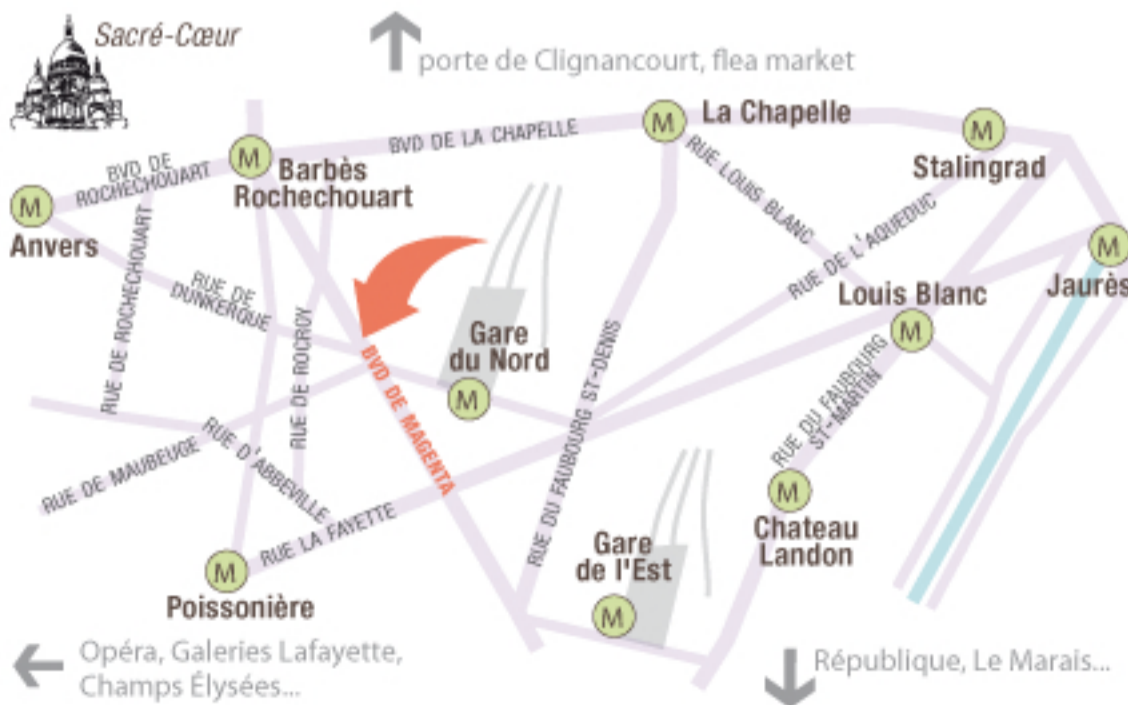

SITUATION

SÉMINAIRES

Une salle de réunion à la lumière du jour, moderne et lumineuse pour vos réunions, formations, expositions...

- Ecran + vidéoprojecteur
- Paperboard + feutres
- Téléphone
- Accès WIFI + prises RJ
- Eau minérale...

**

HÔTEL AVALON

131-133 BVD DE MAGENTA
75010 PARIS

T. +33 (0)1.42.85.50.00

F. +33 (0)1.42.85.50.01

resa@avalonparis.com

www.facebook.com/AvalonParis